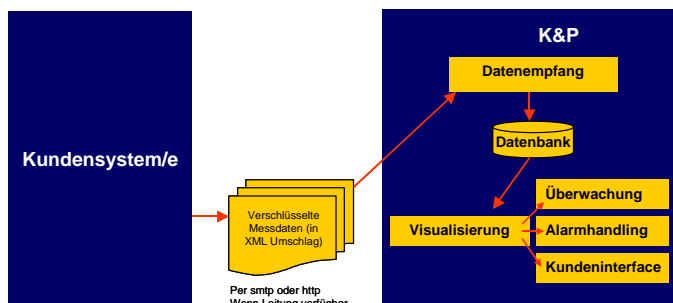

Überwachung mit KPC mon ®

Für AIX Server (System p Produktfamilie)

K & P COMPUTER®

Service- und Vertriebs-GmbH

PDF-Dateien erstellt bzw. über ein Webfrontend abgerufen werden.

Technische Voraussetzungen

- Mail-Exchanger (Lotus Notes, Sendmail, MS Exchange) für den Austausch von SMTP-Nachrichten zum Internet
- Alternativ eine Versandmöglichkeit per http(s)-Protokoll direkt zum K&P-Web-Server (direkt oder über Proxy-Server)

Remote-Support die Ergänzung zu KPC mon

Überlassen Sie dem Spezialisten das komplette Problemmanagement. Bei einer Bündelung von KPC mon mit Remote-Support analysieren wir die

Darüber hinaus übernehmen wir kundenindividuelle Systemmanagementaufgaben, vom einfachen Operating bis hin zur kompletten Übernahme der Betriebsverantwortung.

Ihr Nutzen

- Preiswerte Überwachungslösung
- Schnelle Identifikation und Reaktion auf Probleme
- Schnelle Anpassbarkeit dank modularer Struktur
- Über SMIT zu installieren/deinstallieren
- K&P Computer, der Spezialist für Serviceleistungen im AIX Umfeld

Weitere Informationen

Besuchen Sie uns auf www.kpc.de.

Seit 1985 bietet **K&P Computer** seinen Kunden Consulting, Service und Support für IT-Systeme. Mit einer konsequenten Unternehmensstrategie baut das Unternehmen seine Marktposition seither stetig aus, wobei das Wachstum jährlich – weit über dem Durchschnitt liegend – gesteigert wird. Als erfahrener Dienstleister, vor allem in den Bereichen der Hersteller IBM, Hewlett-Packard, Fujitsu Technology Solutions, Dell, NetApp und Cisco Systems, betreuen wir heute rund **2.500 Kunden** mit mehr als 42.000 Systemen und Peripherieeinheiten in Deutschland, Österreich und den angrenzenden EU-Staaten.

K&P Computer Service- und Vertriebs-GmbH

Kontakt Deutschland:

Berta-Cramer-Ring 10
D-65205 Wiesbaden
Tel: +49 (0) 6122-7071-0
Fax: +49 (0) 6122-7071-333
E-Mail: info@kpc.de
Internet: www.kpc.de

Kontakt Österreich:

Altmannsdorfer Str.154-156
A-1230 Wien
Tel: +43 (0) 1-52518-0
Fax: +43 (0) 1-52518-31
E-Mail: info@kpc.at
Internet: www.kpc.at

28 x in Deutschland und Österreich und somit in Ihrer Nähe:

Itzehoe – Hamburg – Bremen – Celle – Hannover – Göttingen – Kassel – Berlin – Dessau – Leipzig – Dresden – Plauen – Düsseldorf – Leverkusen – Dortmund – Illerich – Wiesbaden – Rodgau – Alzey – Stuttgart – Murrhardt – Freiburg – Nürnberg – Straubing – München | Wien – Linz – Graz

Alle genannten Marken- und Produktnamen sind Bezeichnungen oder geschützte Marken der jeweiligen Inhaber und werden als solche anerkannt.